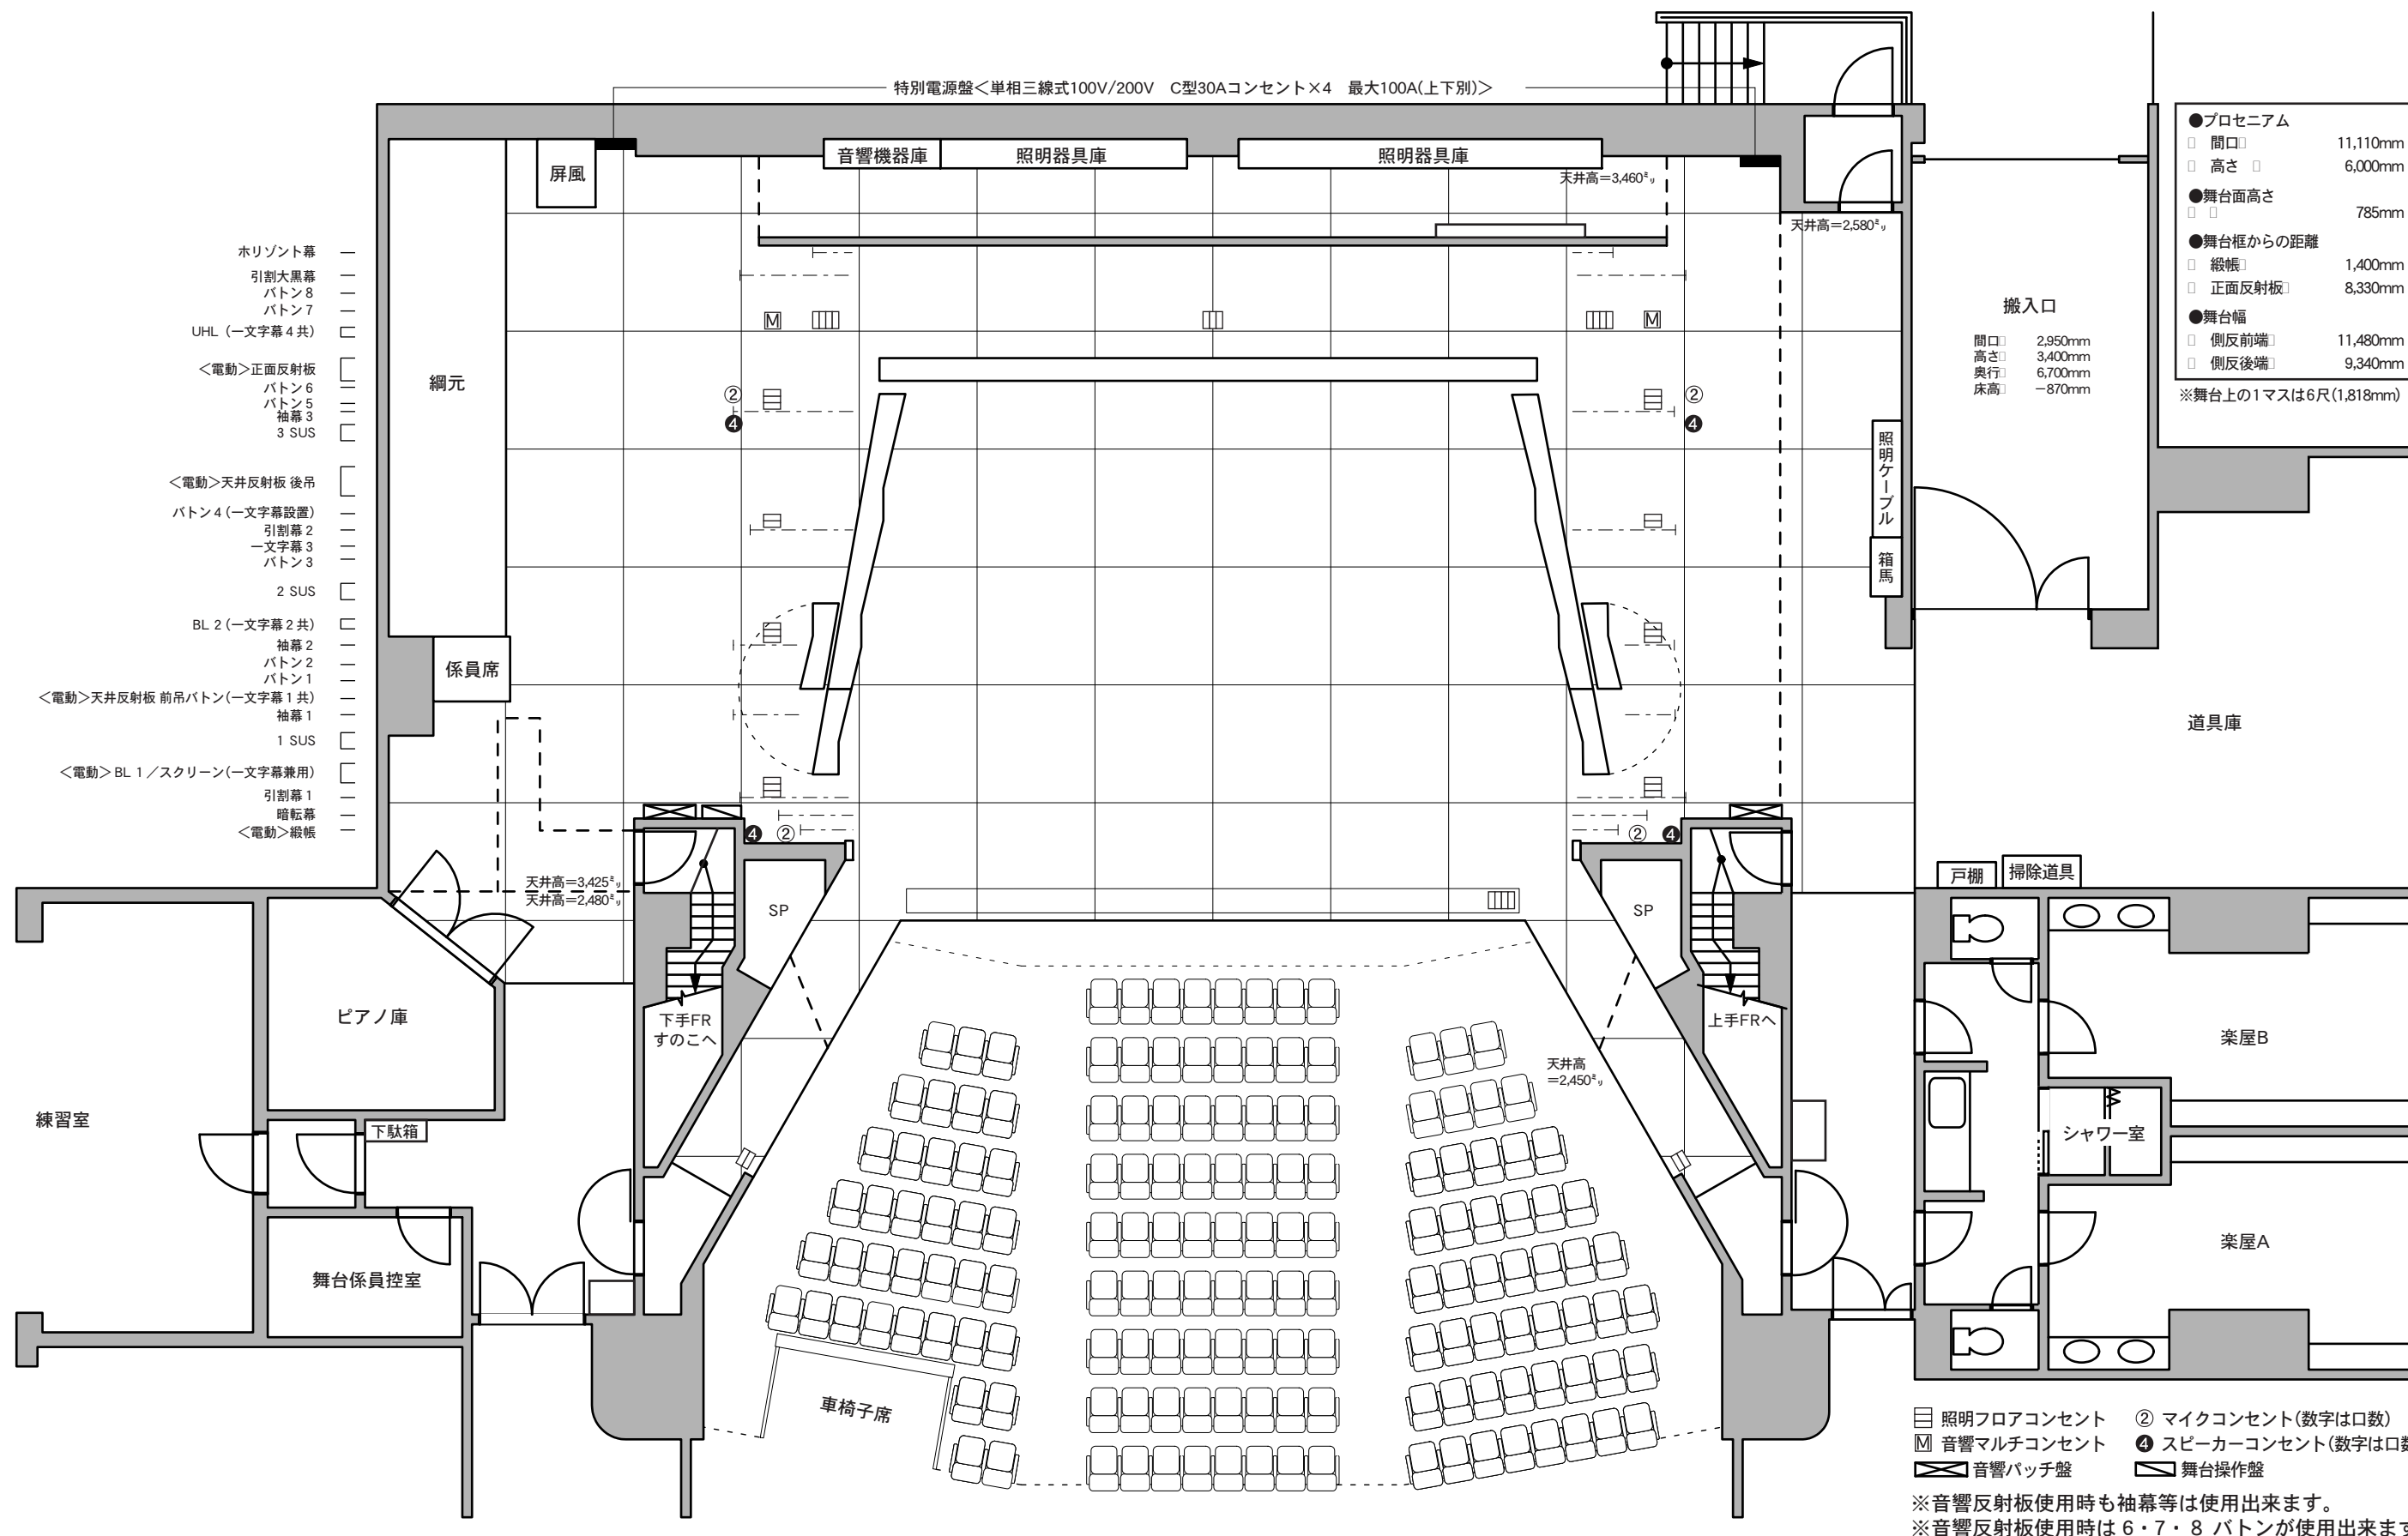

名古屋市港文化小劇場 舞台平面図 縮尺 1/100 (A3)

名古屋市港文化小劇場 舞台平面図 縮尺 1/100 (A3) 簡略版

名古屋市港文化小劇場 舞台平面図 縮尺 1/100 (A3) 音響反射板

Minato play house stage plan view scale 1/100 (A3)