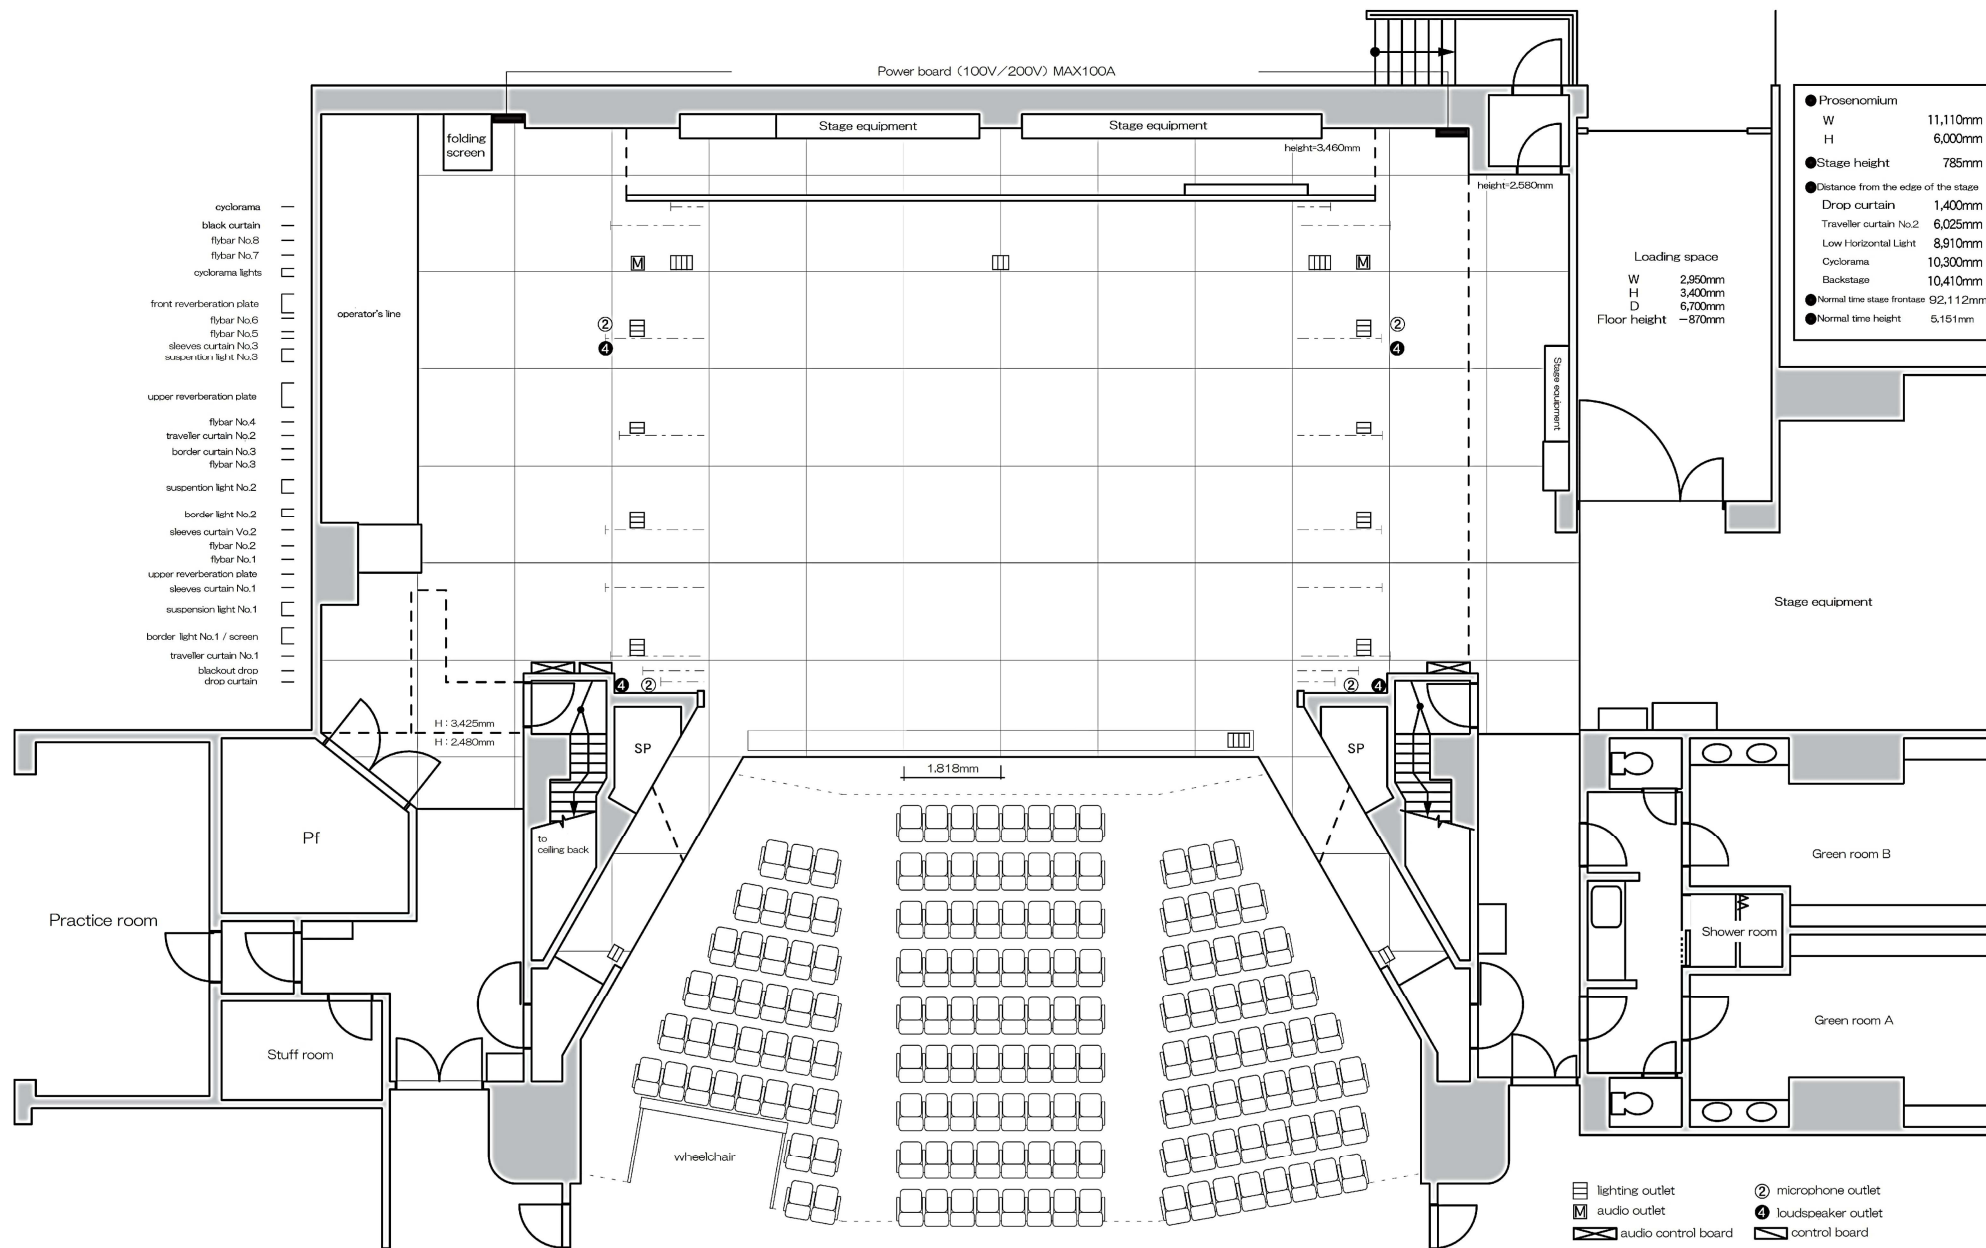

名古屋市港文化小劇場 舞台平面図 縮尺 1/100 (A3)

名古屋市港文化小劇場 舞台平面図 縮尺 1/100 (A3) 簡略版

名古屋市港文化小劇場 舞台平面図 縮尺 1/100 (A3) 音響反射板

Minato play house stage plan view scale 1/100 (A3)