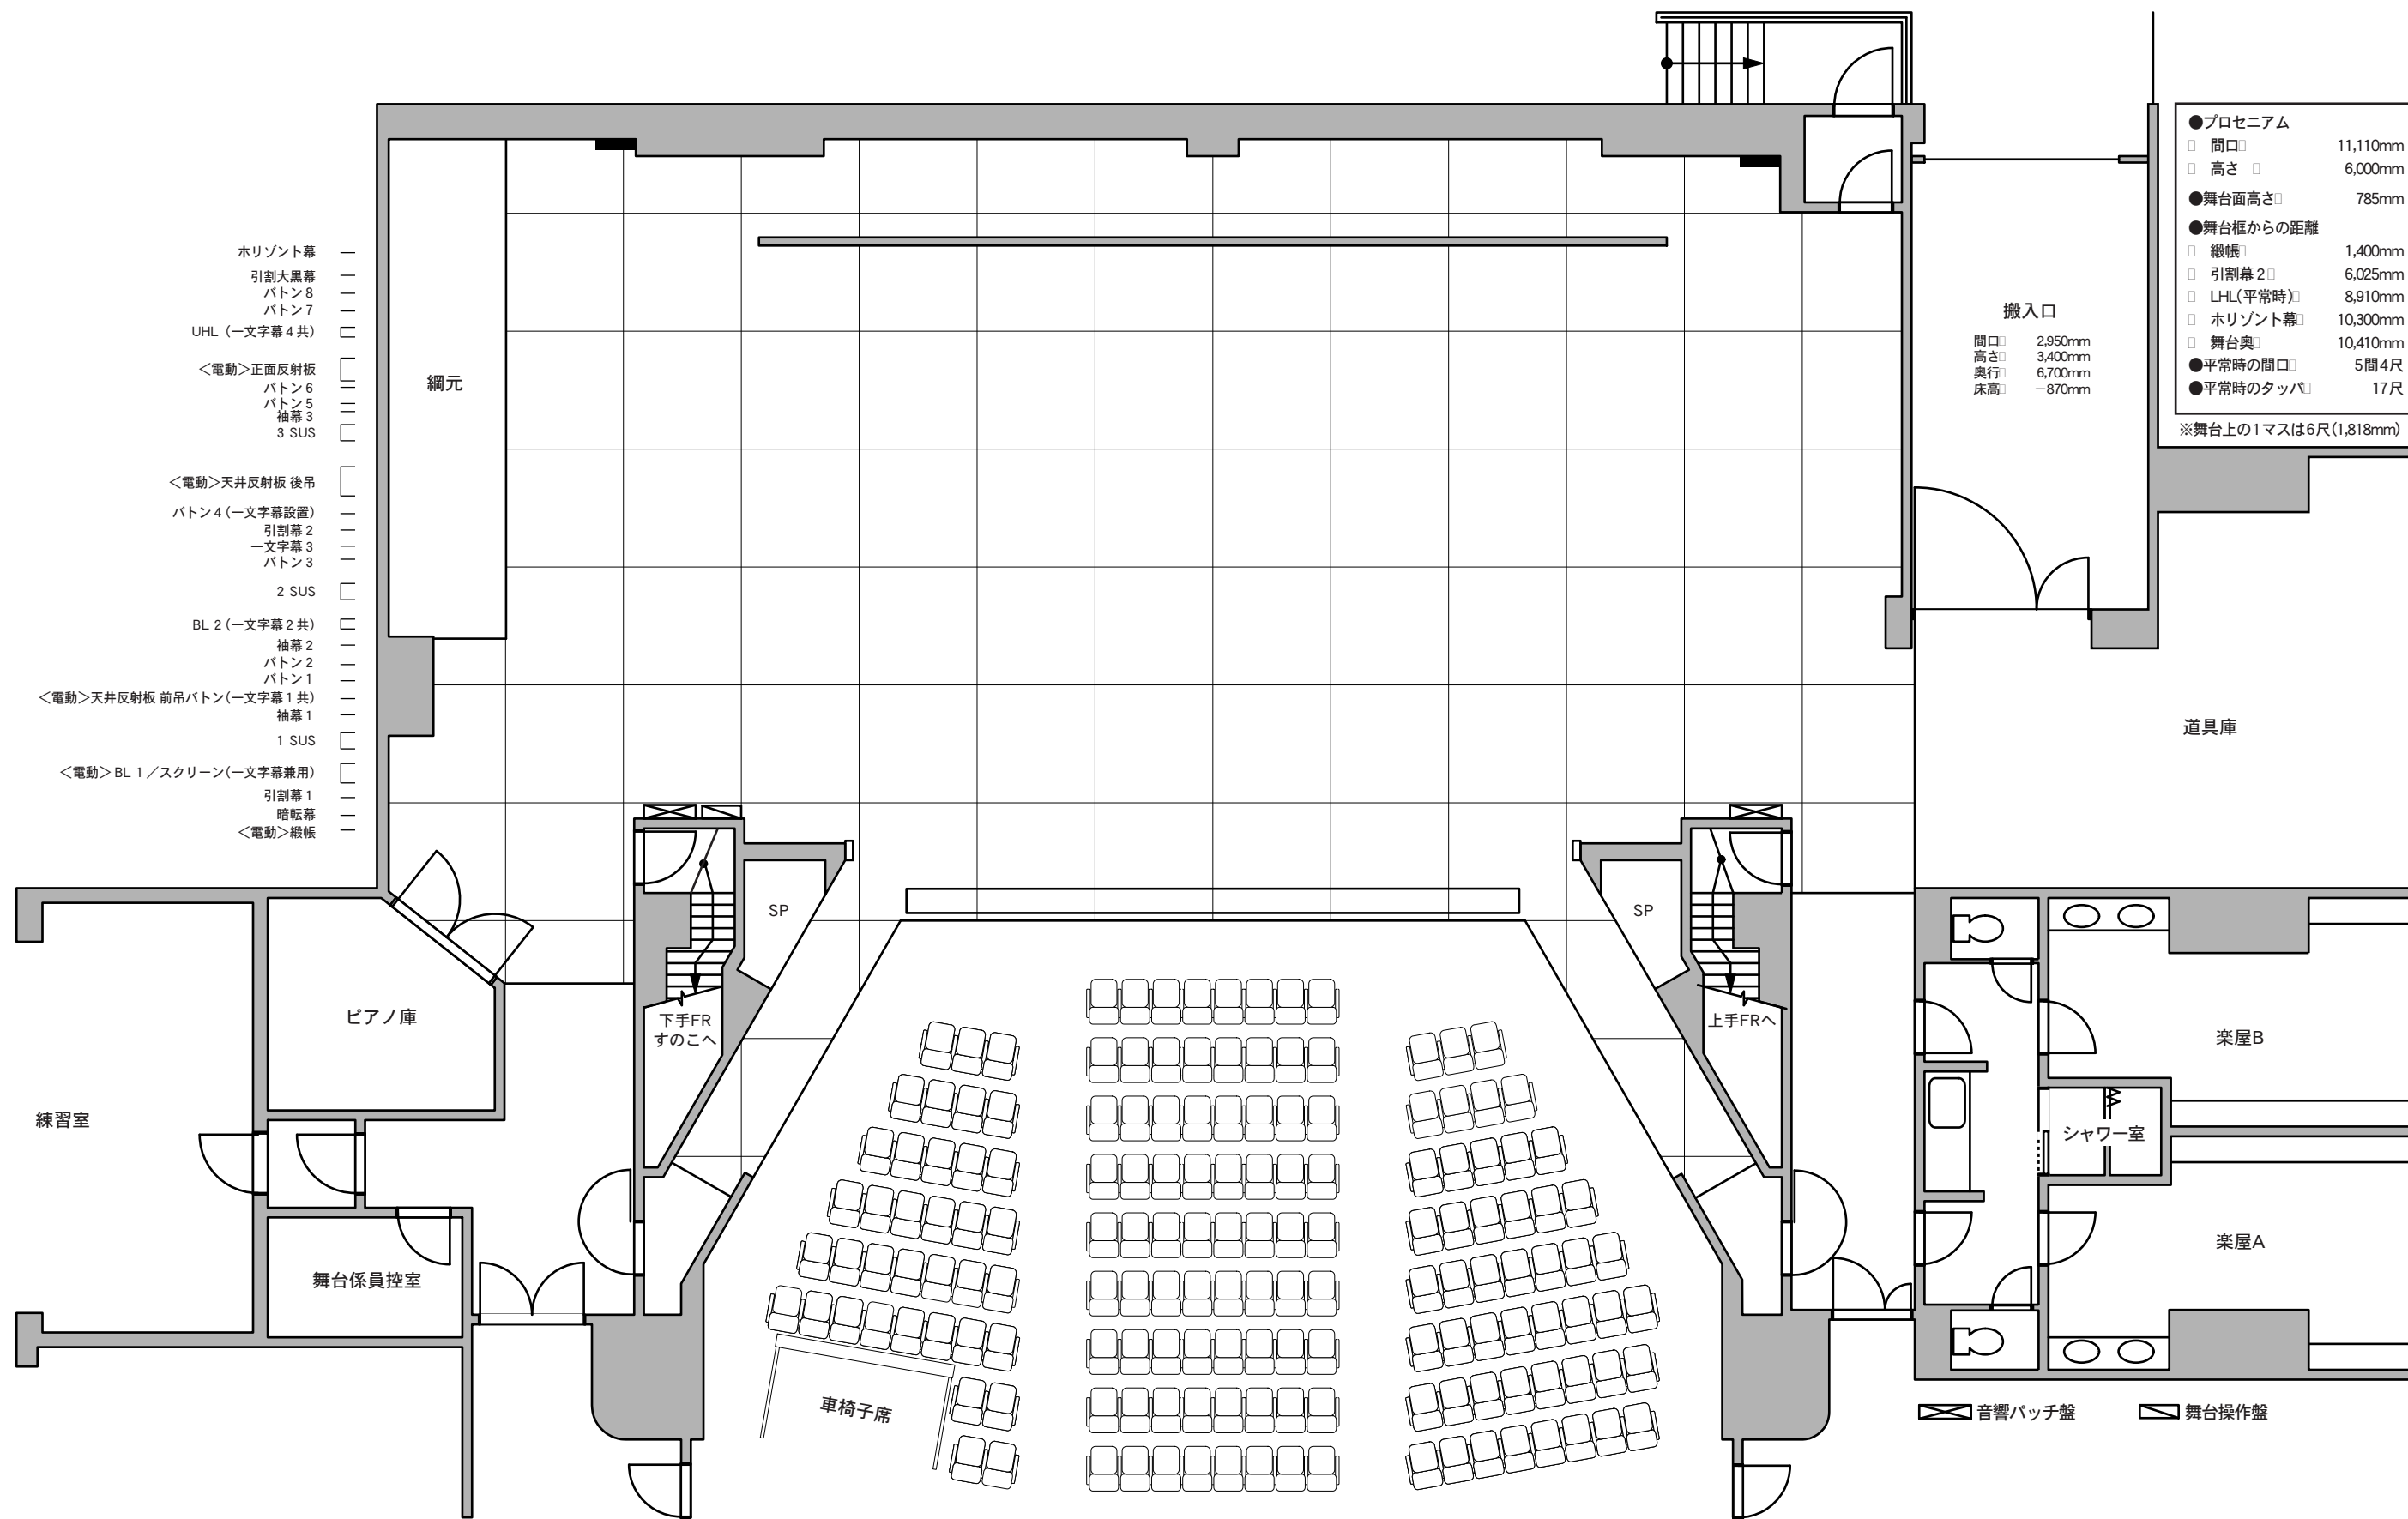

名古屋市港文化小劇場 舞台平面図 縮尺 1/100 (A3)

名古屋市港文化小劇場 舞台平面図 縮尺 1/100 (A3) 簡略版

名古屋市港文化小劇場 舞台平面図 縮尺 1/100 (A3) 音響反射板

Minato play house stage plan view scale 1/100 (A3)